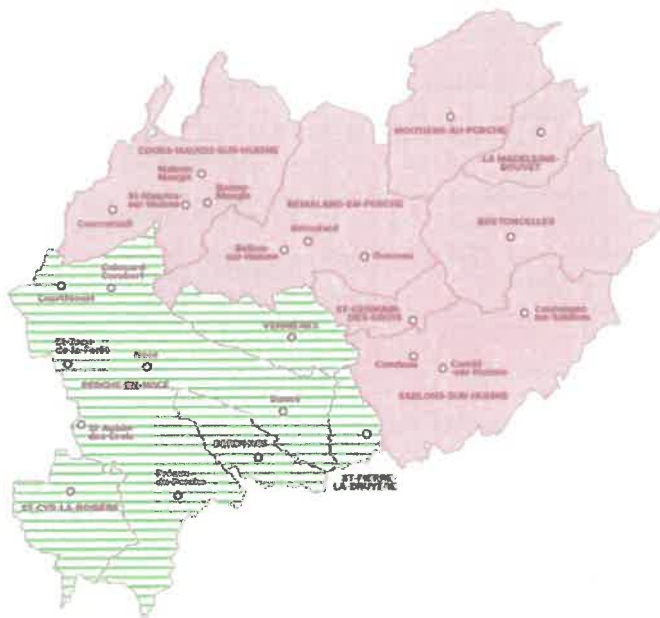

Anne Vaille

ram.ccdp@coeurduperche.fr

Accueil téléphonique **Lundi de 13h30 à 15h30**

06.42.25.90.21

Accueil public

1^{er} et 3^e Mardi du mois à Nocé (Mairie) de **14h à 17h00**

2^e et 4^e Mardi du mois à Berd'huis (Bibliothèque) de **13h à 16h00**