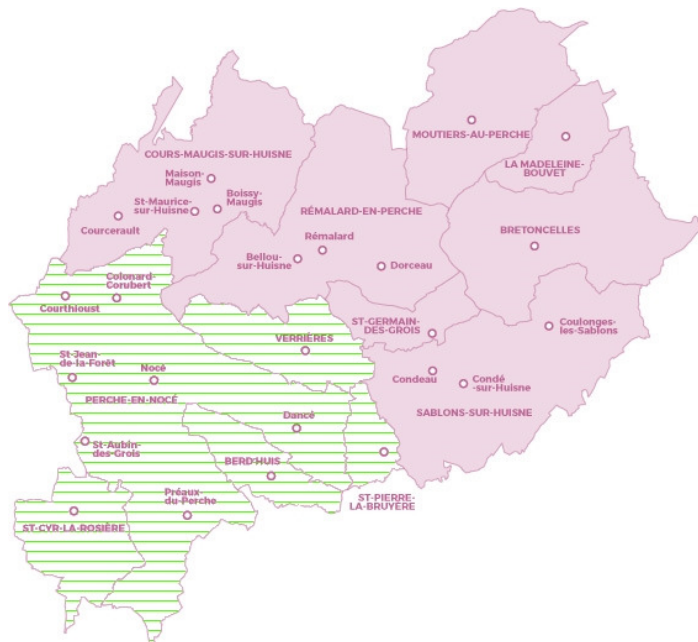

Liste des assistantes maternelles agréées par le Conseil Départemental de l'Orne.

(Liste non exhaustive, transmise sur autorisation des personnes concernées. Liste complète sur demande auprès du Relais d'Assistants Maternelles). Mise à jour le 03 avril 2018.

Anne Vaille

ram.ccdp@coeurduperche.fr

Accueil téléphonique **Lundi de 13h30 à 15h30**

02.33.85.44.27 - 06.42.25.90.21

Accueil public

1^{er} et 3^e Mardi du mois à Nocé (Mairie) de **14h à 17h00**

2^e et 4^e Mardi du mois à Berd'huis (Bibliothèque) de **13h à 16h00**